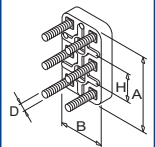

C = ? μ F
U = ? V