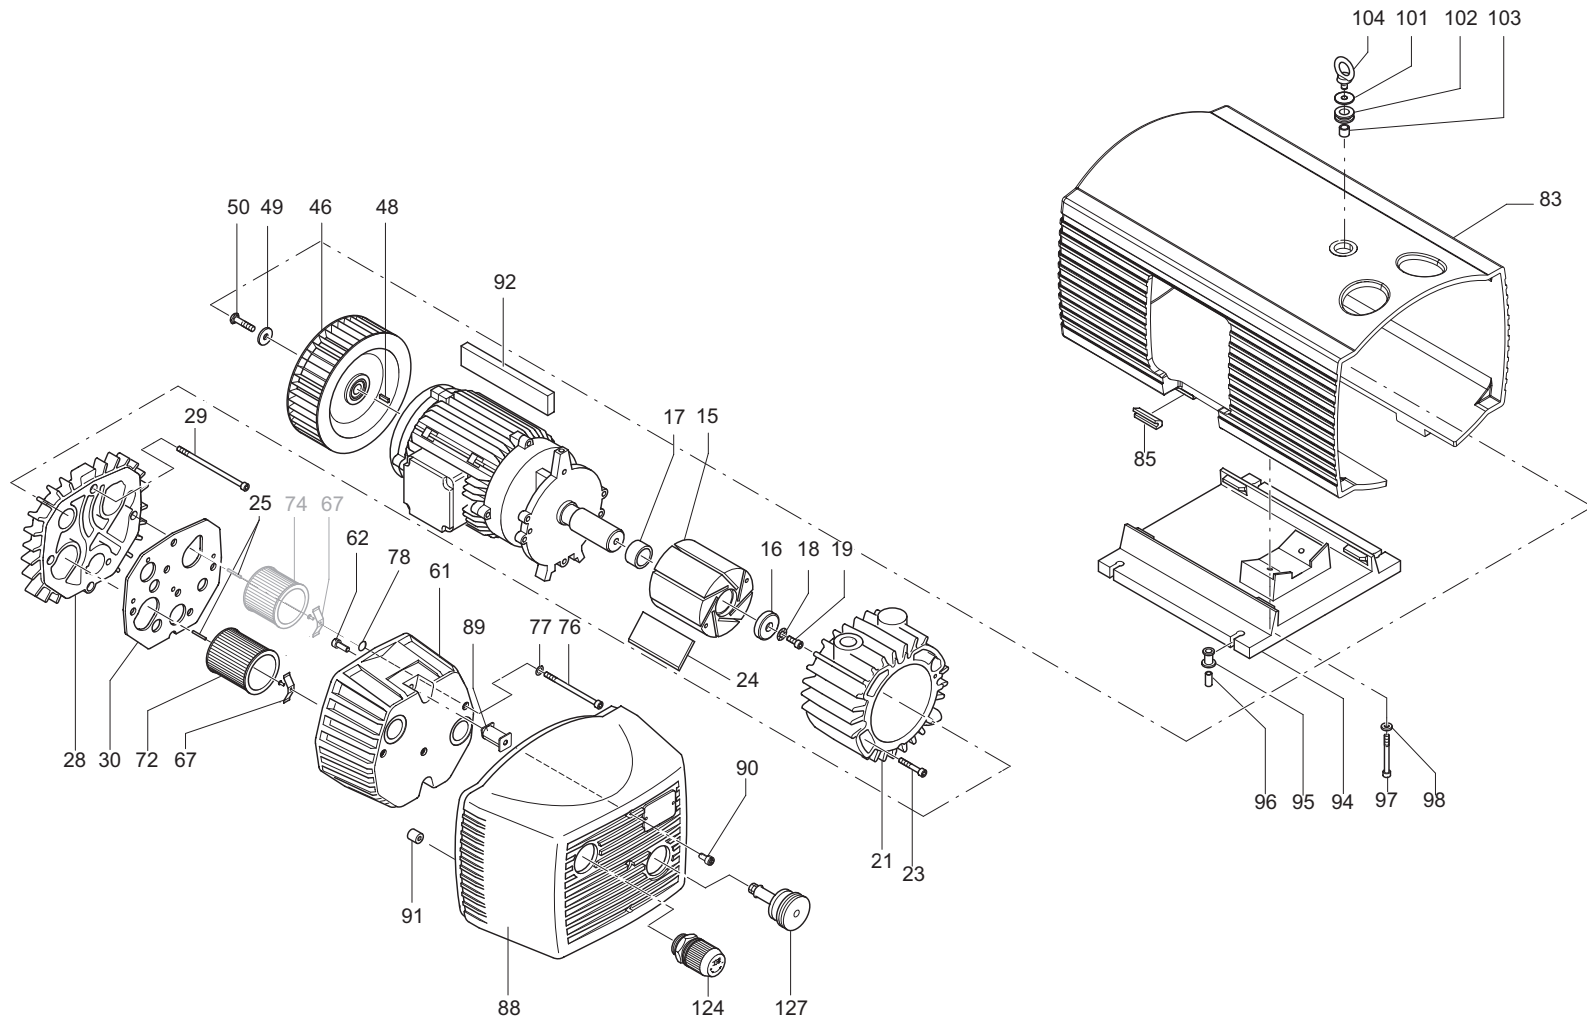

SERVICE ?

 C = ? μ F
U = ? V

C INDEX	Pos.	Bestell Nr.	Beschreibung	
VT 4.40	15	020000 16500	KOLBEN	
	16	016800 16500	SPANNSCHEIBE	
	17	911008 00000	STAR-TOLERANZRING	
	18	949203 00000	ZAHNSCHEIBE	
	19	945320 00000	INNENSECHSKANTSCHRAUBE	
	21	000102 16500	GEHÄUSE	
	23	945322 00000	INNENSECHSKANTSCHRAUBE	
	24	901352 00007	SCHIEBER, KOHLE (SATZ)	
	25	952009 00000	SPANNHÜLSE	
	28	000710 16500	SEITENDECKEL	
	29	945374 00000	INNENSECHSKANTSCHRAUBE	
	30	008900 16500	DICHTUNG	
	46	902300 26200	VENTILATOR MIT NABE	
	48	947713 00000	PASSFEDER	
	49	949454 00000	U-SCHEIBE	
	50	901804 00000	WELLENENDSCHRAUBE TUFLOK	
	61	004804 27600	FILTERDECKEL	
	62	945319 00000	INNENSECHSKANTSCHRAUBE	
	67	009000 16300	ANPRESSFEDER	
	72	909505 00000	FILTERPATRONE (1x)¹⁾	
	76	945373 00000	INNENSECHSKANTSCHRAUBE	
	77	948021 00000	DICHTRING	
	78	913161 00000	O-RING	
	83	006801 27600	GERÄTEHAUBE	
	85	951920 00000	GUMMIFORMTEIL	
	88	006802 27600	GERÄTEHAUBE	
	89	741300 27601	DÄMMAUFLAGE	
90	945318 00000	INNENSECHSKANTSCHRAUBE		
91	951922 00000	GUMMIFORMTEIL		
92	964109 00000	KANTENSCHUTZ		
94	015100 27600	FUSS		
95	951921 00000	GUMMIFORMTEIL		
96	068000 27600	DISTANZSTÜCK		
97	945328 00000	INNENSECHSKANTSCHRAUBE		
98	949451 00000	UNTERLEGSCHNEIBE		
101	833903 99597	VENTILTELLER		
102	951906 00000	KABELTÜLLE		
103	068002 16500	DISTANZROHR		
104	548800 16300	RINGSCHRAUBE		
124	736001 99613	VAKUUMREGULIERVENTIL		
127	727502 06000	ABBLASEVENTIL		